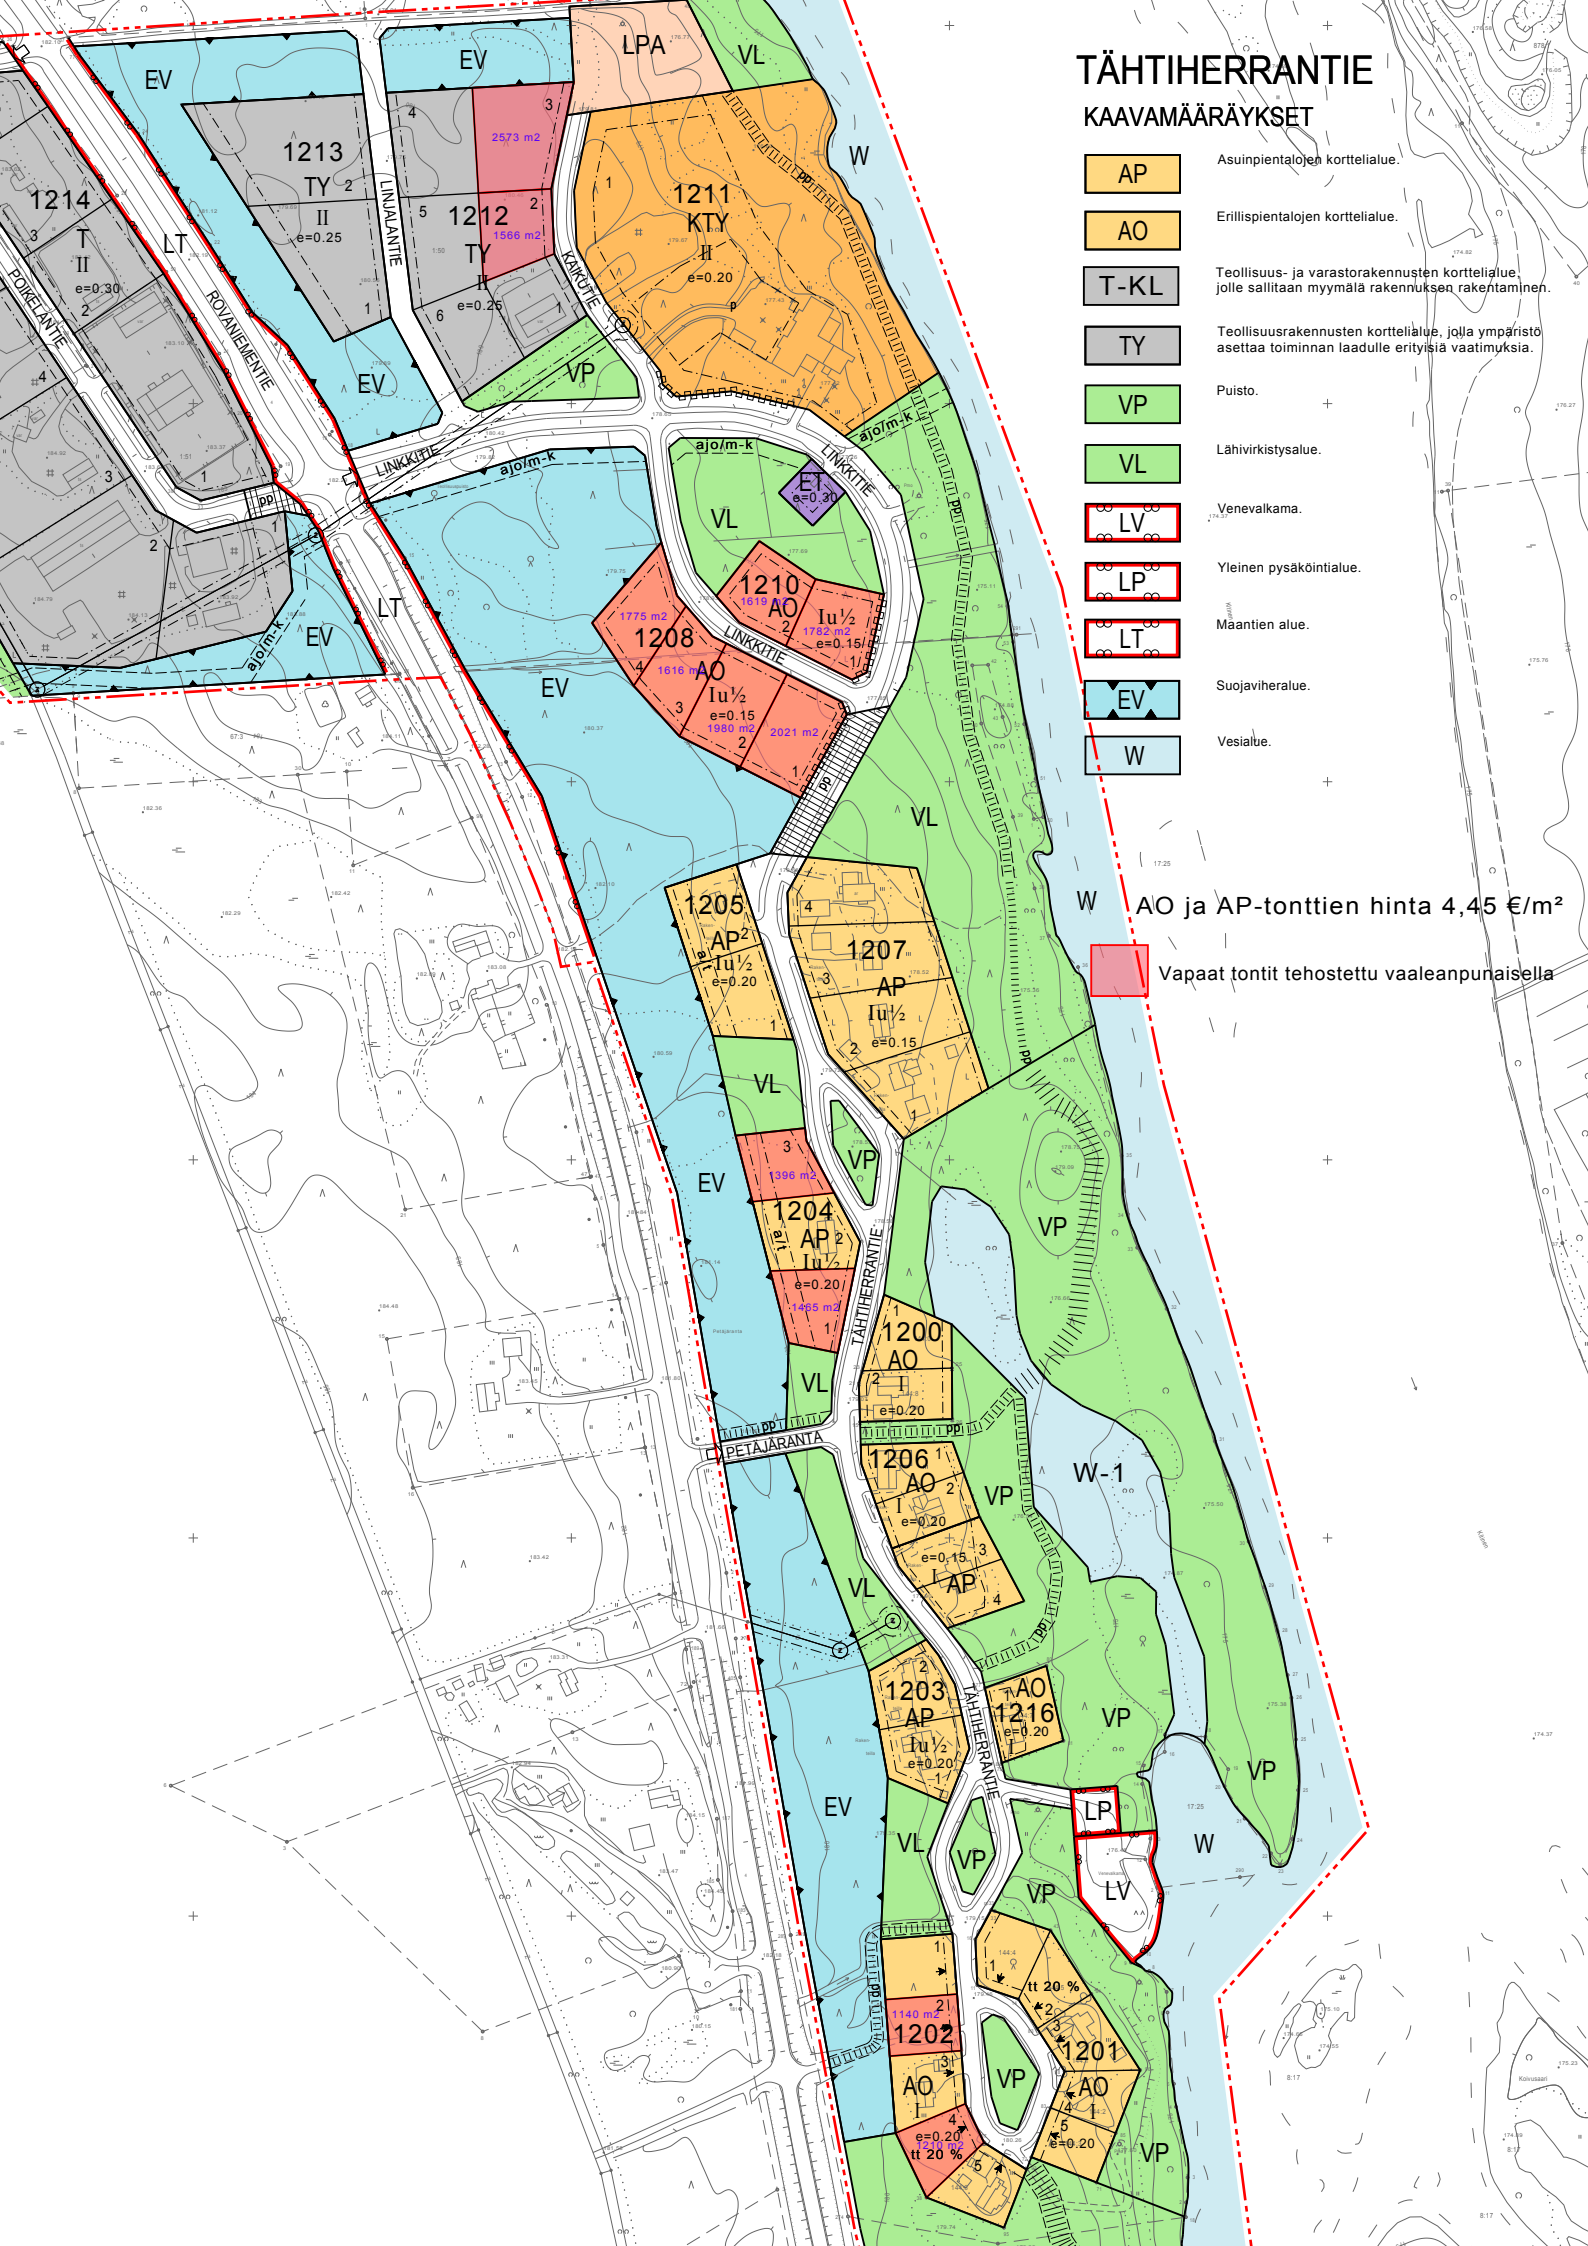

TÄHTIHERRANTIE

KAAVAMÄÄRÄYKSET

- AP Asuinpientalojen korttelialue.
- AO Erillispienalojen korttelialue.
- T-KL Teollisuus- ja varastorakennusten korttelialue, jolle sallitaan myymälä rakennuksen rakentaminen.
- TY Teollisuusrakennusten korttelialue, jolla ympäristö asettaa toiminnan laadulle erityisiä vaatimuksia.
- VP Puisto.
- VL Lähivirkistysalue.
- LV Venevalkama.
- LP Yleinen pysäköintialue.
- LT Maantien alue.
- EV Suojaviheralue.
- W Vesialue.

W AO ja AP-tonttien hinta 4,45 €/m²

Vapaat tontit tehostettu vaaleanpunaisella